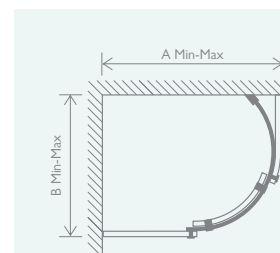

A Min	A Max	B Min	B Max	Opening
900 x 900	865	885	865	885	450
1200 x 800	1165	1185	765	785	405
1200 x 900	1165	1185	865	885	450
1400 x 800	1365	1385	765	785	405