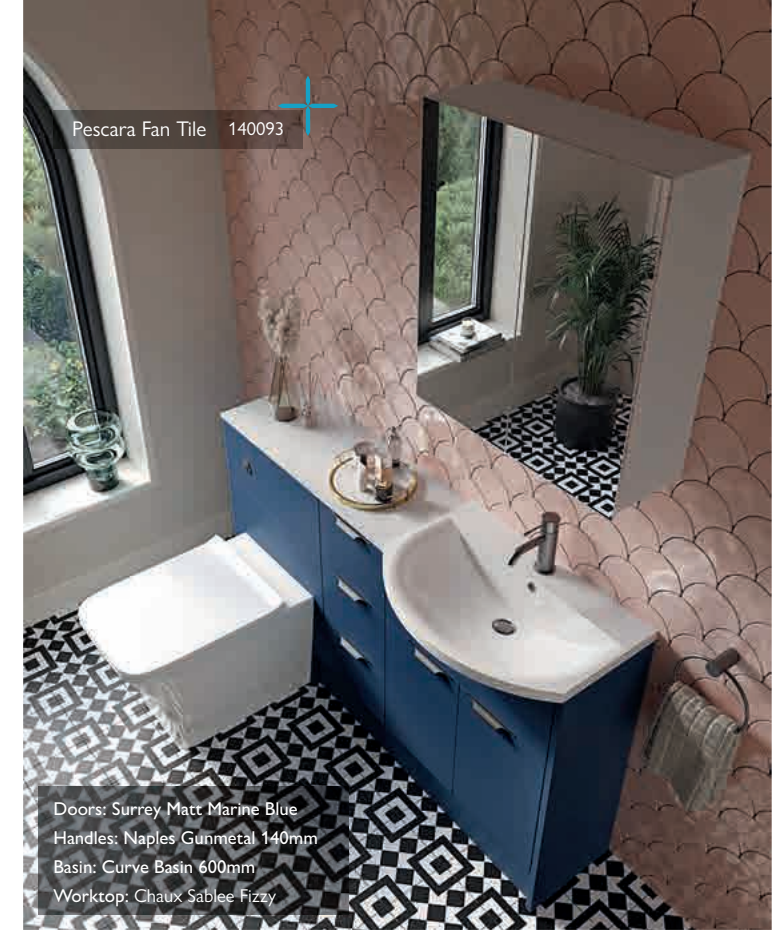

Pescara Fan Tile 140093