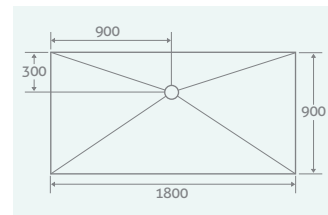

Offset Drain
1800 x 900 x 25 12858 **£493**